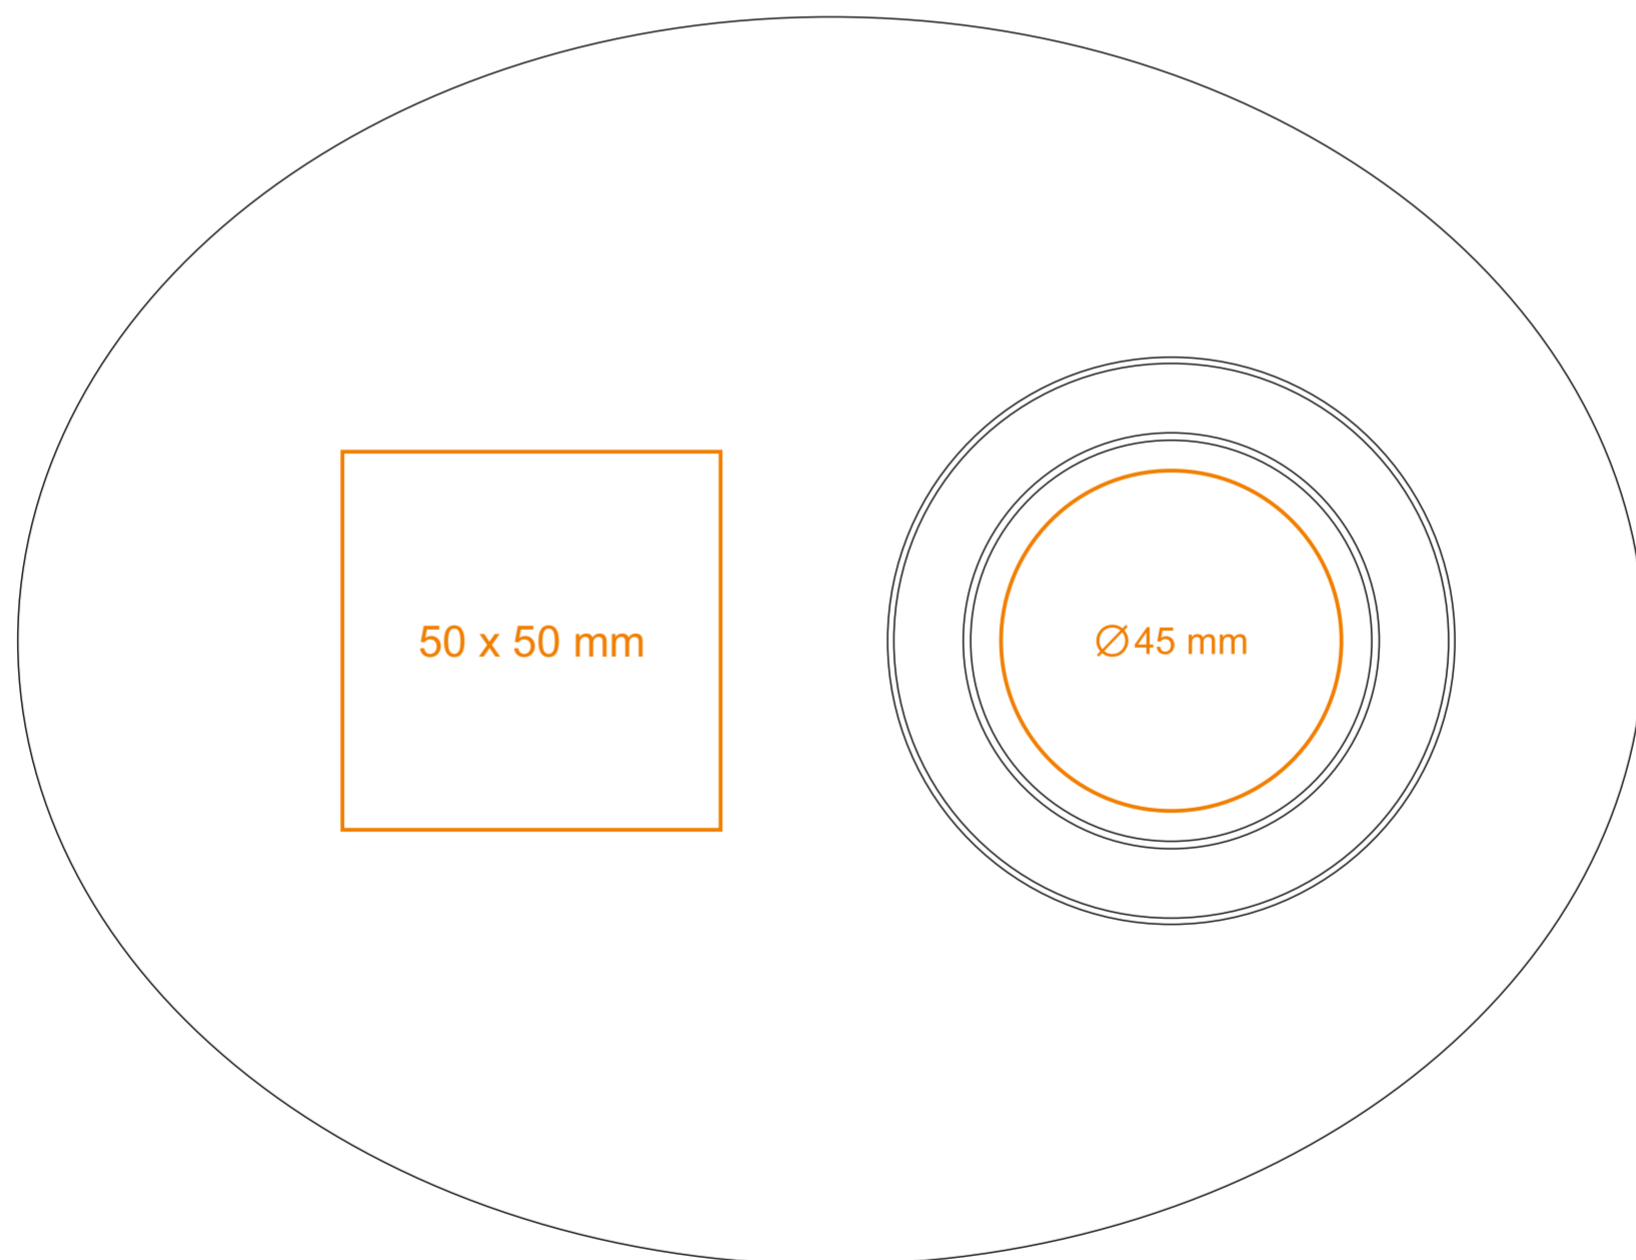

C_235 Lucas Set

350 ml / h: 80 mm / Ø 95 mm

Nadruk na uchu	- 50 x 10 mm
Nadruk wewnątrz na ścianie	- 40 x 20 mm
Nadruk wewnątrz na dnie	- Ø 30 mm
Nadruk od spodu	- Ø 45 mm

*W przypadku projektów dla kalkomanii wybiegających poza standardową powierzchnię nadruku prosimy o kontakt z działem handlowym.

[Jak należy przygotować projekty do druku](#)

legenda

- Nadruk kalkomanią (Transfer Print)
- Piaskowanie (Sensitive Touch)
- Nadruk bezpośredni (Direct Print)

C_253 Lucas Set

200 ml / h: 70 mm / Ø 77 mm

Nadruk na uchu	- 50 x 10 mm
Nadruk wewnątrz na ścianie	- 40 x 20 mm
Nadruk wewnątrz na dnie	- Ø 30 mm
Nadruk od spodu	- Ø 35 mm

C_253 Lucas Set

75 ml / h: 55 mm / Ø 60 mm

Nadruk na uchu	- 50 x 5 mm
Nadruk wewnątrz na ścianie	- 25 x 20 mm
Nadruk wewnątrz na dnie	- Ø 25 mm
Nadruk od spodu	- Ø 20 mm

*W przypadku projektów dla kalkomanii wybiegających poza standardową powierzchnię nadruku prosimy o kontakt z działem handlowym.