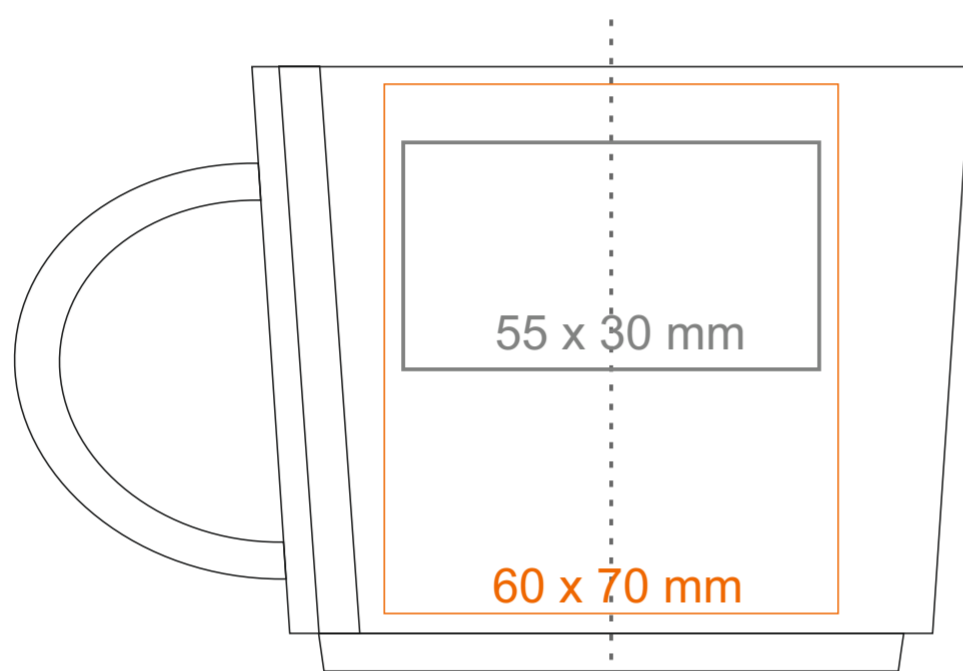

C_235 Lucas Set

350 ml / h: 80 mm / Ø 95 mm

Nadruk na uchu	- 50 x 10 mm
Nadruk wewnątrz na ścianie	- 40 x 20 mm
Nadruk wewnątrz na dnie	- Ø 30 mm
Nadruk od spodu	- Ø 45 mm

*W przypadku projektów dla kalkomanii wybiegających poza standardową powierzchnię nadruku prosimy o kontakt z działem handlowym.

[Jak należy przygotować projekty do druku](#)

legenda

- Nadruk kalkomanią (Transfer Print)
- Piaskowanie (Sensitive Touch)
- Nadruk bezpośredni (Direct Print)

C_253 Lucas Set

200 ml / h: 70 mm / Ø 77 mm

Nadruk na uchu	- 50 x 10 mm
Nadruk wewnątrz na ścianie	- 40 x 20 mm
Nadruk wewnątrz na dnie	- Ø 30 mm
Nadruk od spodu	- Ø 35 mm

C_253 Lucas Set

75 ml / h: 55 mm / Ø 60 mm

Nadruk na uchu	- 50 x 5 mm
Nadruk wewnątrz na ścianie	- 25 x 20 mm
Nadruk wewnątrz na dnie	- Ø 25 mm
Nadruk od spodu	- Ø 20 mm

*W przypadku projektów dla kalkomanii wybiegających poza standardową powierzchnię nadruku prosimy o kontakt z działem handlowym.