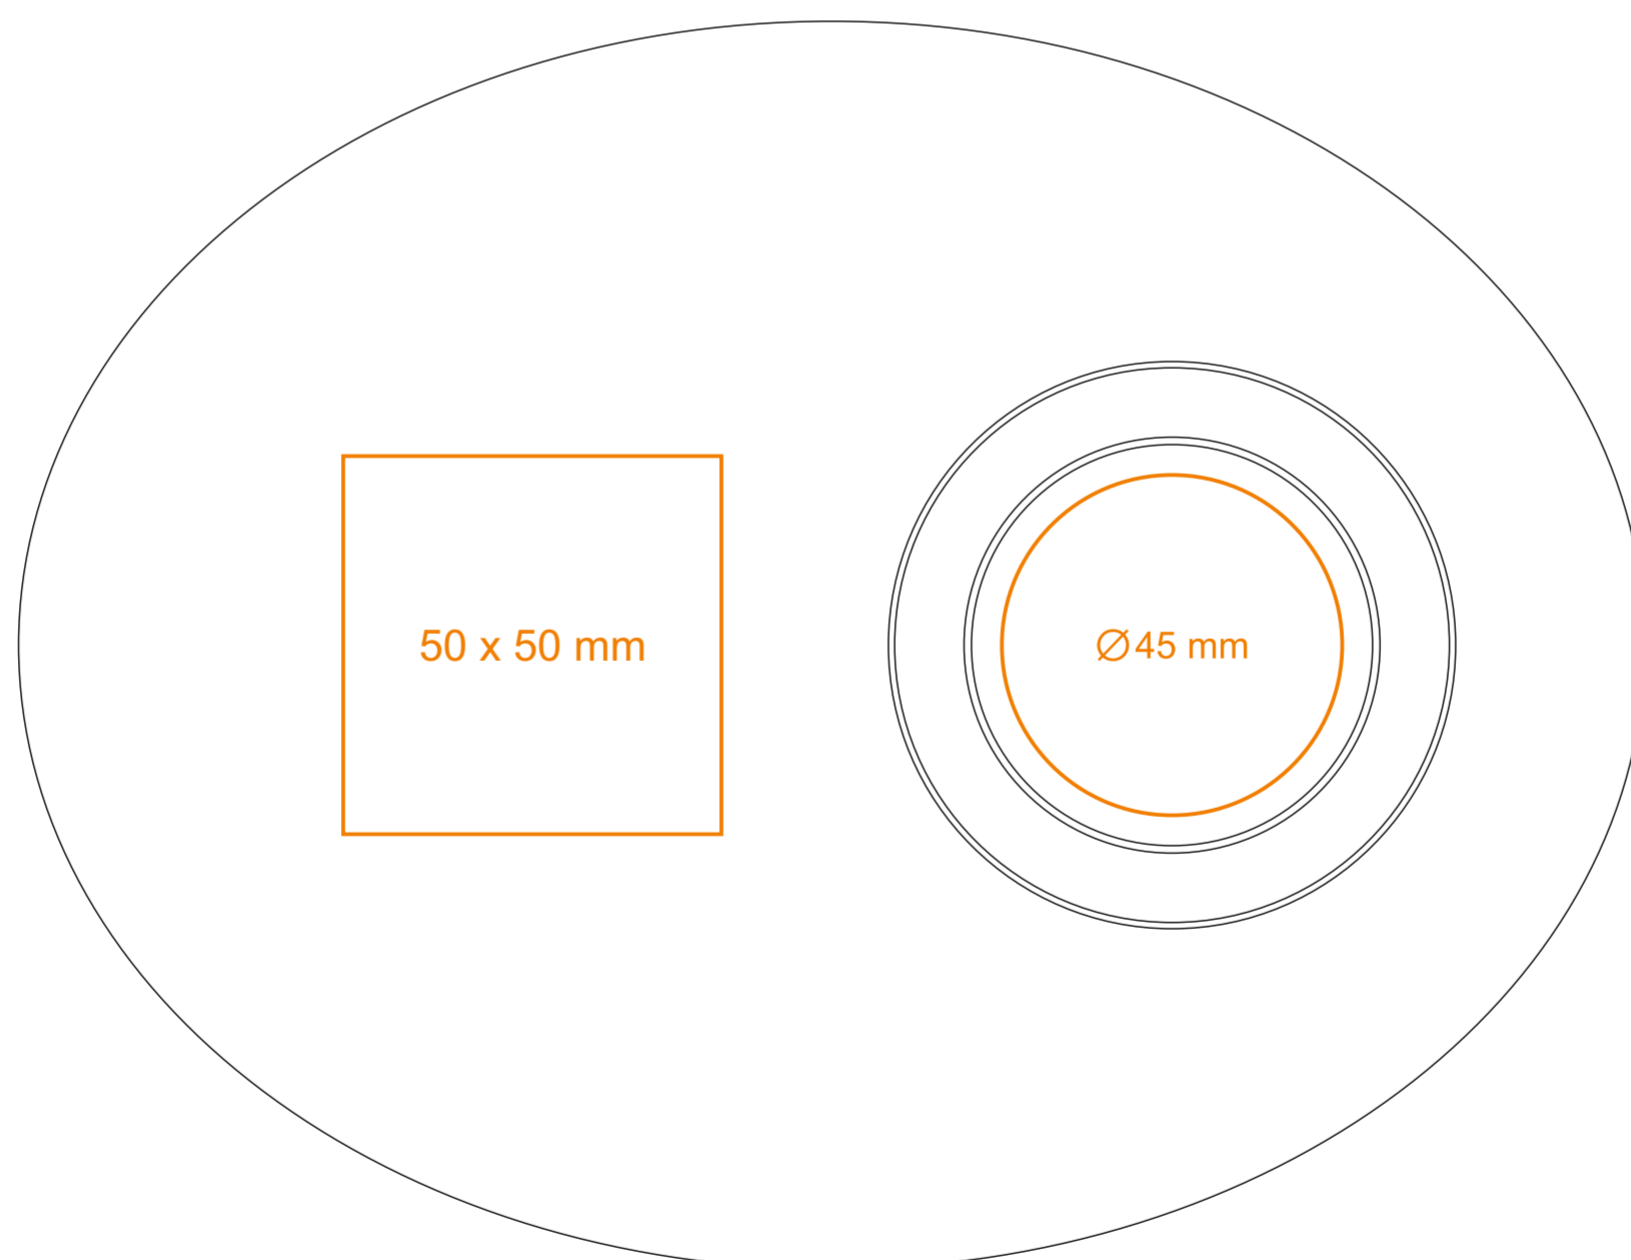

C_235 Lucas Set

350 ml / h: 80 mm / Ø 95 mm

Nadruk na uchu	- 50 x 10 mm
Nadruk wewnątrz na ścianie	- 40 x 20 mm
Nadruk wewnątrz na dnie	- Ø 30 mm
Nadruk od spodu	- Ø 45 mm

*W przypadku projektów dla kalkomanii wybiegających poza standardową powierzchnię nadruku prosimy o kontakt z działem handlowym.

[Jak należy przygotować projekty do druku](#)

legenda

- Nadruk kalkomanią (Transfer Print)
- Piaskowanie (Sensitive Touch)
- Nadruk bezpośredni (Direct Print)

C_253 Lucas Set

200 ml / h: 70 mm / Ø 77 mm

Nadruk na uchu	- 50 x 10 mm
Nadruk wewnątrz na ścianie	- 40 x 20 mm
Nadruk wewnątrz na dnie	- Ø 30 mm
Nadruk od spodu	- Ø 35 mm

C_253 Lucas Set

75 ml / h: 55 mm / Ø 60 mm

Nadruk na uchu	- 50 x 5 mm
Nadruk wewnątrz na ścianie	- 25 x 20 mm
Nadruk wewnątrz na dnie	- Ø 25 mm
Nadruk od spodu	- Ø 20 mm

*W przypadku projektów dla kalkomanii wybiegających poza standardową powierzchnię nadruku prosimy o kontakt z działem handlowym.