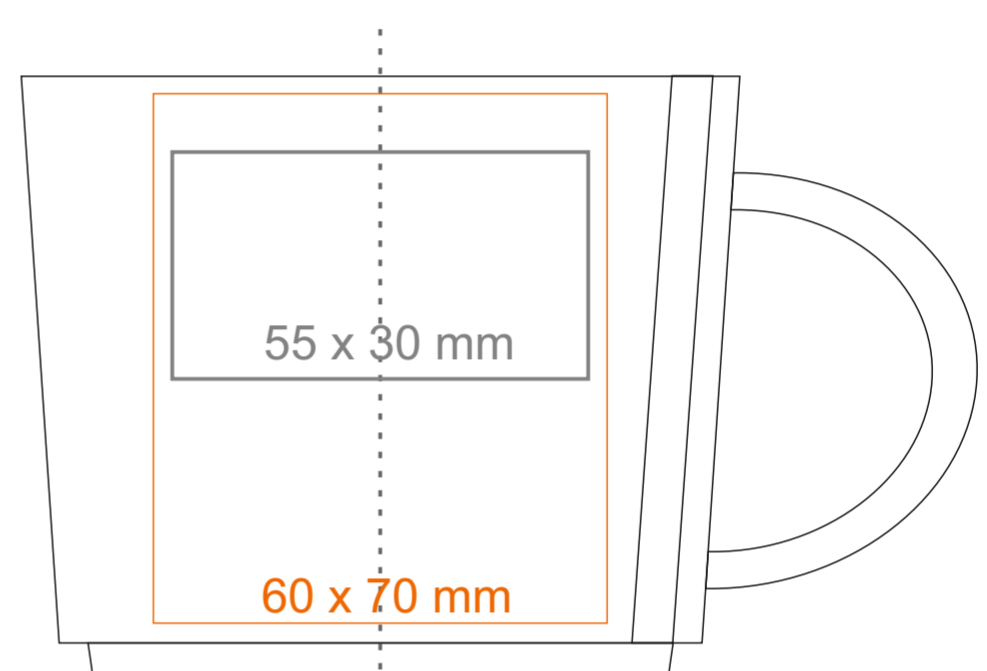

C_235 Lucas Set

350 ml / h: 80 mm / Ø 95 mm

Nadruk na uchu	- 50 x 10 mm
Nadruk wewnątrz na ścianie	- 40 x 20 mm
Nadruk wewnątrz na dnie	- Ø 30 mm
Nadruk od spodu	- Ø 45 mm

*W przypadku projektów dla kalkomanii wybiegających poza standardową powierzchnię nadruku prosimy o kontakt z działem handlowym.

[Jak należy przygotować projekty do druku](#)

legenda

- Nadruk kalkomanią (Transfer Print)
- Piaskowanie (Sensitive Touch)
- Nadruk bezpośredni (Direct Print)

C_253 Lucas Set

200 ml / h: 70 mm / Ø 77 mm

Nadruk na uchu	- 50 x 10 mm
Nadruk wewnątrz na ścianie	- 40 x 20 mm
Nadruk wewnątrz na dnie	- Ø 30 mm
Nadruk od spodu	- Ø 35 mm

C_253 Lucas Set

75 ml / h: 55 mm / Ø 60 mm

Nadruk na uchu	- 50 x 5 mm
Nadruk wewnątrz na ścianie	- 25 x 20 mm
Nadruk wewnątrz na dnie	- Ø 25 mm
Nadruk od spodu	- Ø 20 mm

*W przypadku projektów dla kalkomanii wybiegających poza standardową powierzchnię nadruku prosimy o kontakt z działem handlowym.