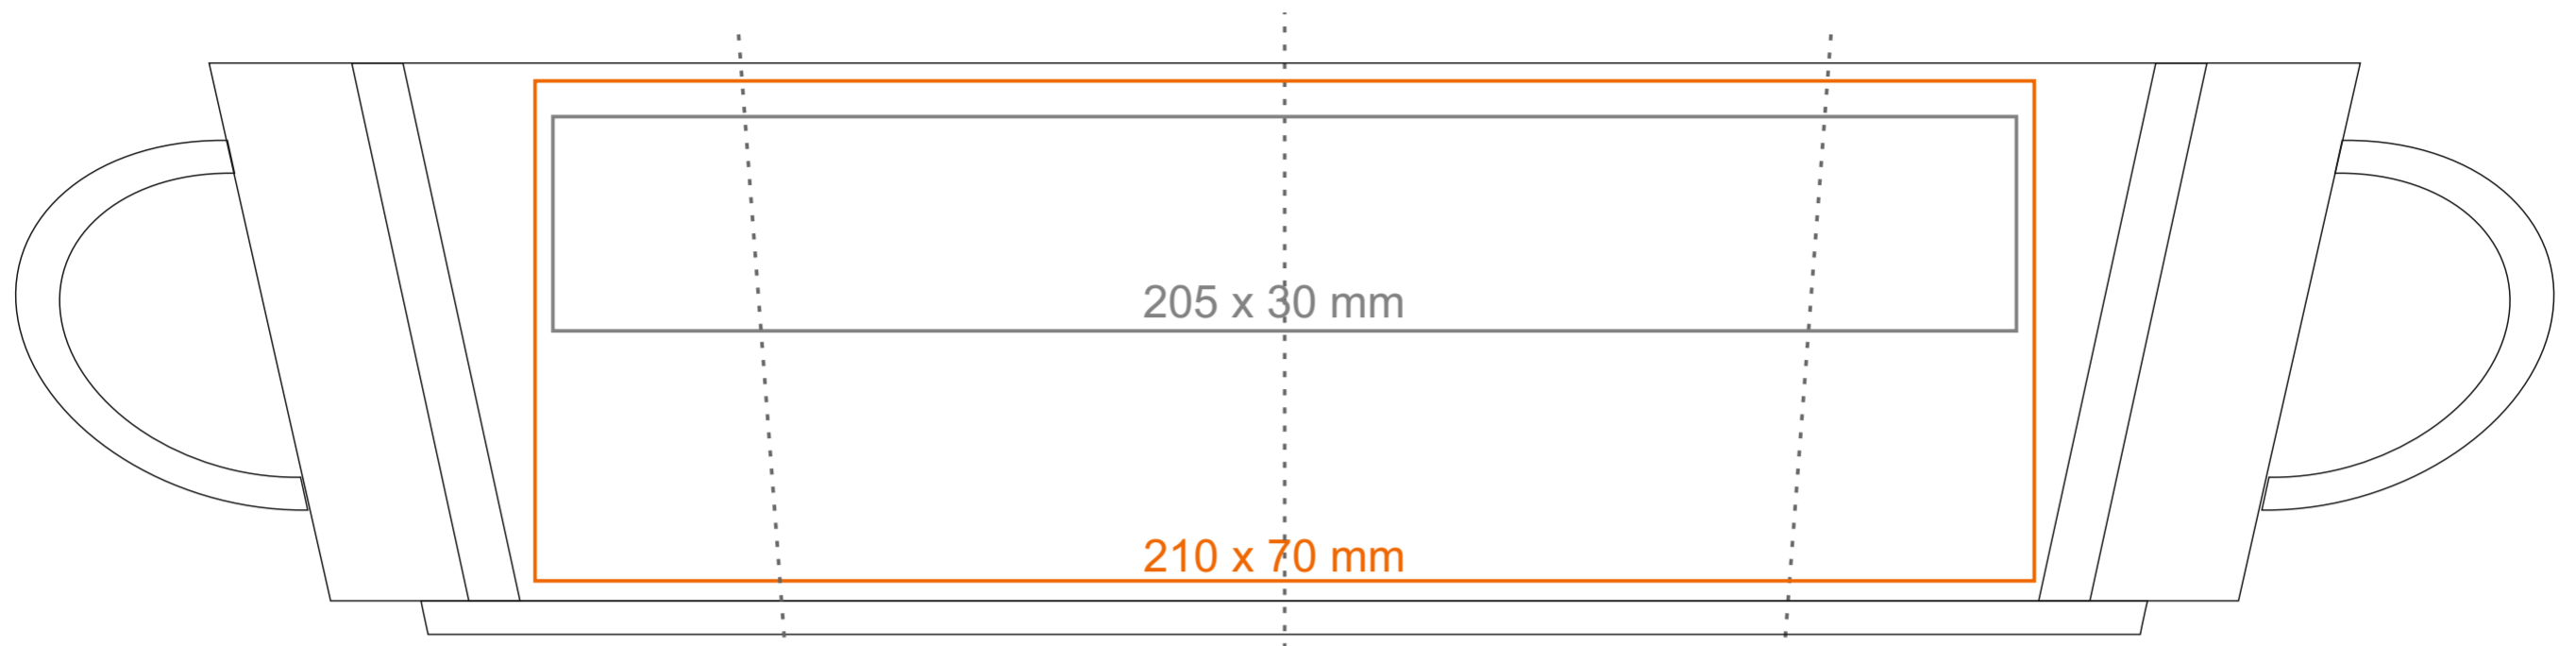

C_235 Lucas Set

350 ml / h: 80 mm / Ø 95 mm

Nadruk na uchu	- 50 x 10 mm
Nadruk wewnątrz na ścianie	- 40 x 20 mm
Nadruk wewnątrz na dnie	- Ø 30 mm
Nadruk od spodu	- Ø 45 mm

*W przypadku projektów dla kalkomanii wybiegających poza standardową powierzchnię nadruku prosimy o kontakt z działem handlowym.

[Jak należy przygotować projekty do druku](#)

legenda

- Nadruk kalkomanią (Transfer Print)
- Piaskowanie (Sensitive Touch)
- Nadruk bezpośredni (Direct Print)

C_253 Lucas Set

200 ml / h: 70 mm / Ø 77 mm

Nadruk na uchu	- 50 x 10 mm
Nadruk wewnątrz na ścianie	- 40 x 20 mm
Nadruk wewnątrz na dnie	- Ø 30 mm
Nadruk od spodu	- Ø 35 mm

C_253 Lucas Set

75 ml / h: 55 mm / Ø 60 mm

Nadruk na uchu	- 50 x 5 mm
Nadruk wewnątrz na ścianie	- 25 x 20 mm
Nadruk wewnątrz na dnie	- Ø 25 mm
Nadruk od spodu	- Ø 20 mm

*W przypadku projektów dla kalkomanii wybiegających poza standardową powierzchnię nadruku prosimy o kontakt z działem handlowym.