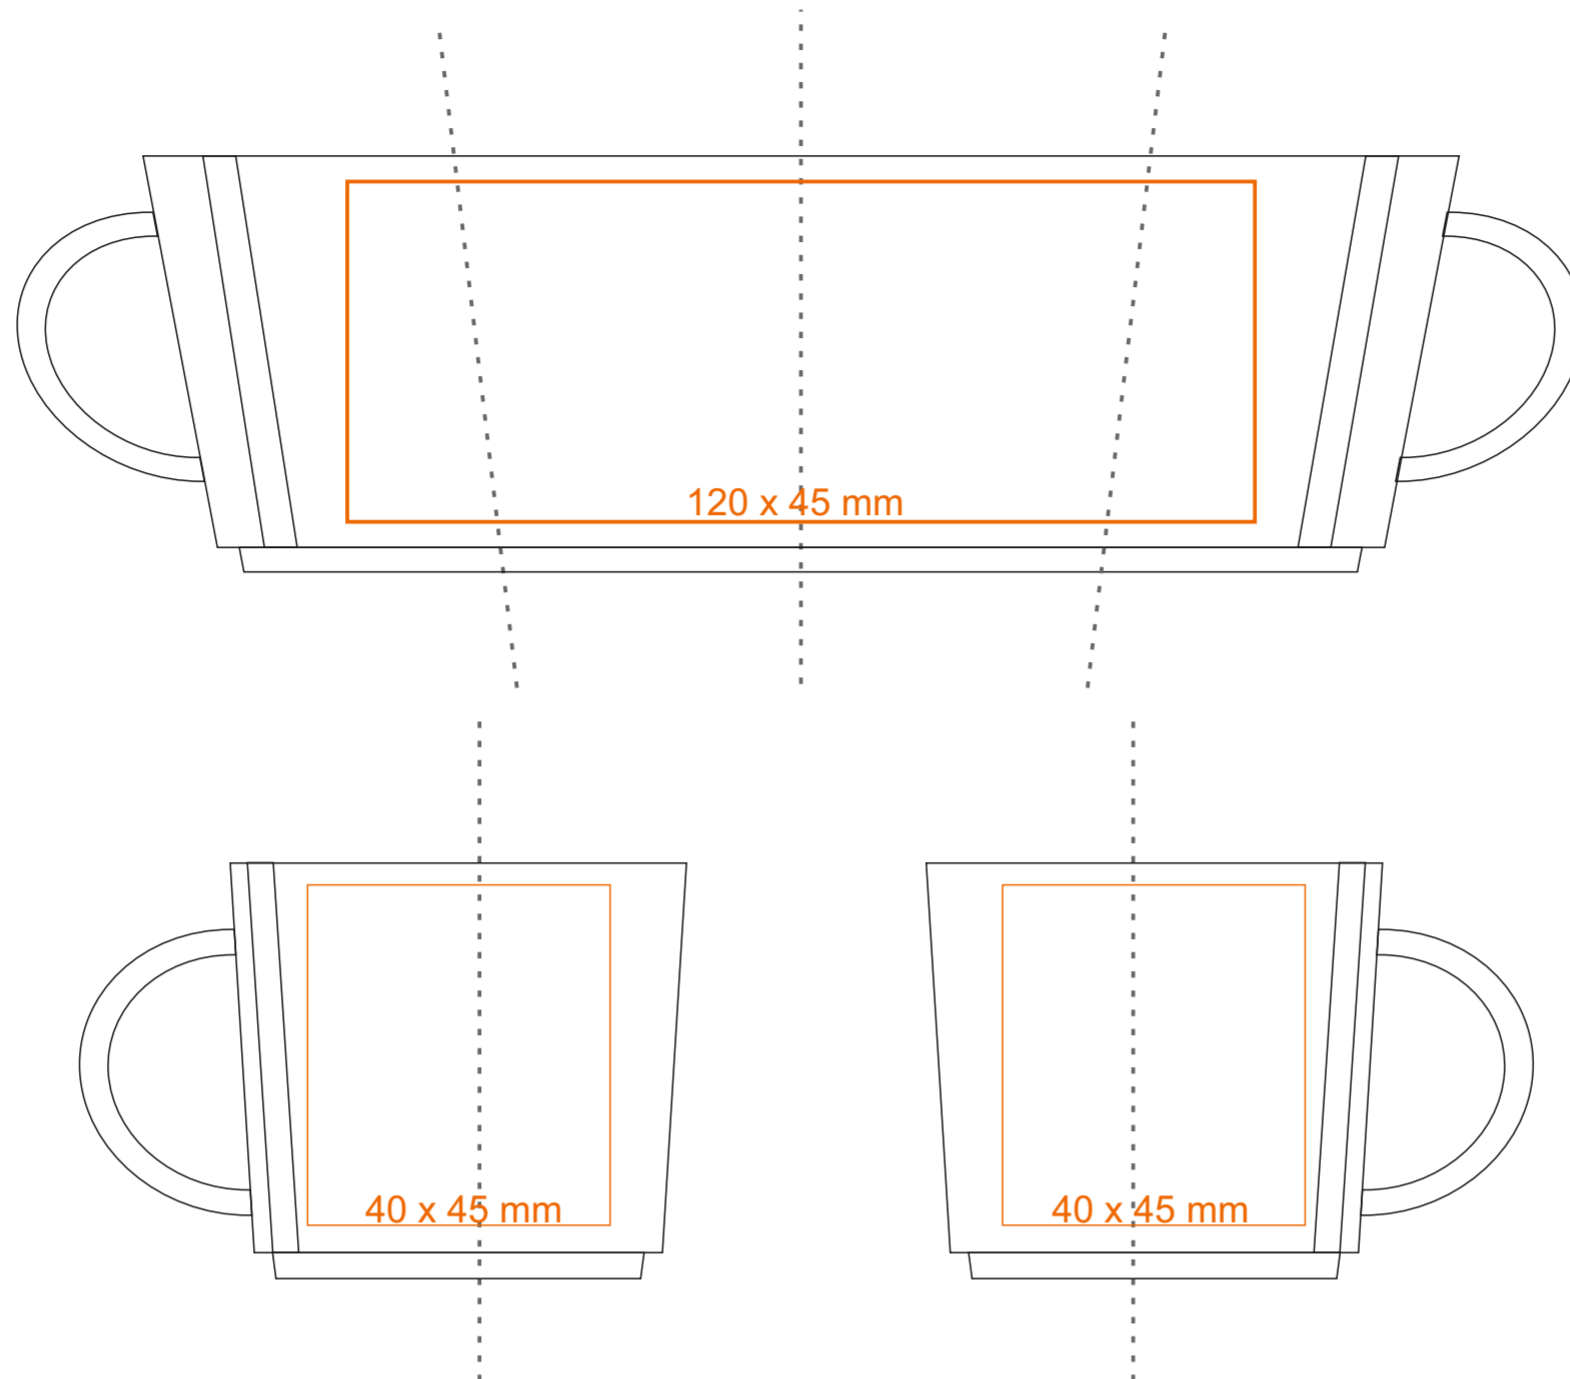

C_235 Lucas Set

350 ml / h: 80 mm / Ø 95 mm

Nadruk na uchu	- 50 x 10 mm
Nadruk wewnątrz na ścianie	- 40 x 20 mm
Nadruk wewnątrz na dnie	- Ø 30 mm
Nadruk od spodu	- Ø 45 mm

*W przypadku projektów dla kalkomanii wybiegających poza standardową powierzchnię nadruku prosimy o kontakt z działem handlowym.

[Jak należy przygotować projekty do druku](#)

legenda

- Nadruk kalkomanią (Transfer Print)
- Piaskowanie (Sensitive Touch)
- Nadruk bezpośredni (Direct Print)

C_253 Lucas Set

200 ml / h: 70 mm / Ø 77 mm

Nadruk na uchu	- 50 x 10 mm
Nadruk wewnątrz na ścianie	- 40 x 20 mm
Nadruk wewnątrz na dnie	- Ø 30 mm
Nadruk od spodu	- Ø 35 mm

C_253 Lucas Set

75 ml / h: 55 mm / Ø 60 mm

Nadruk na uchu	- 50 x 5 mm
Nadruk wewnątrz na ścianie	- 25 x 20 mm
Nadruk wewnątrz na dnie	- Ø 25 mm
Nadruk od spodu	- Ø 20 mm

*W przypadku projektów dla kalkomanii wybiegających poza standardową powierzchnię nadruku prosimy o kontakt z działem handlowym.