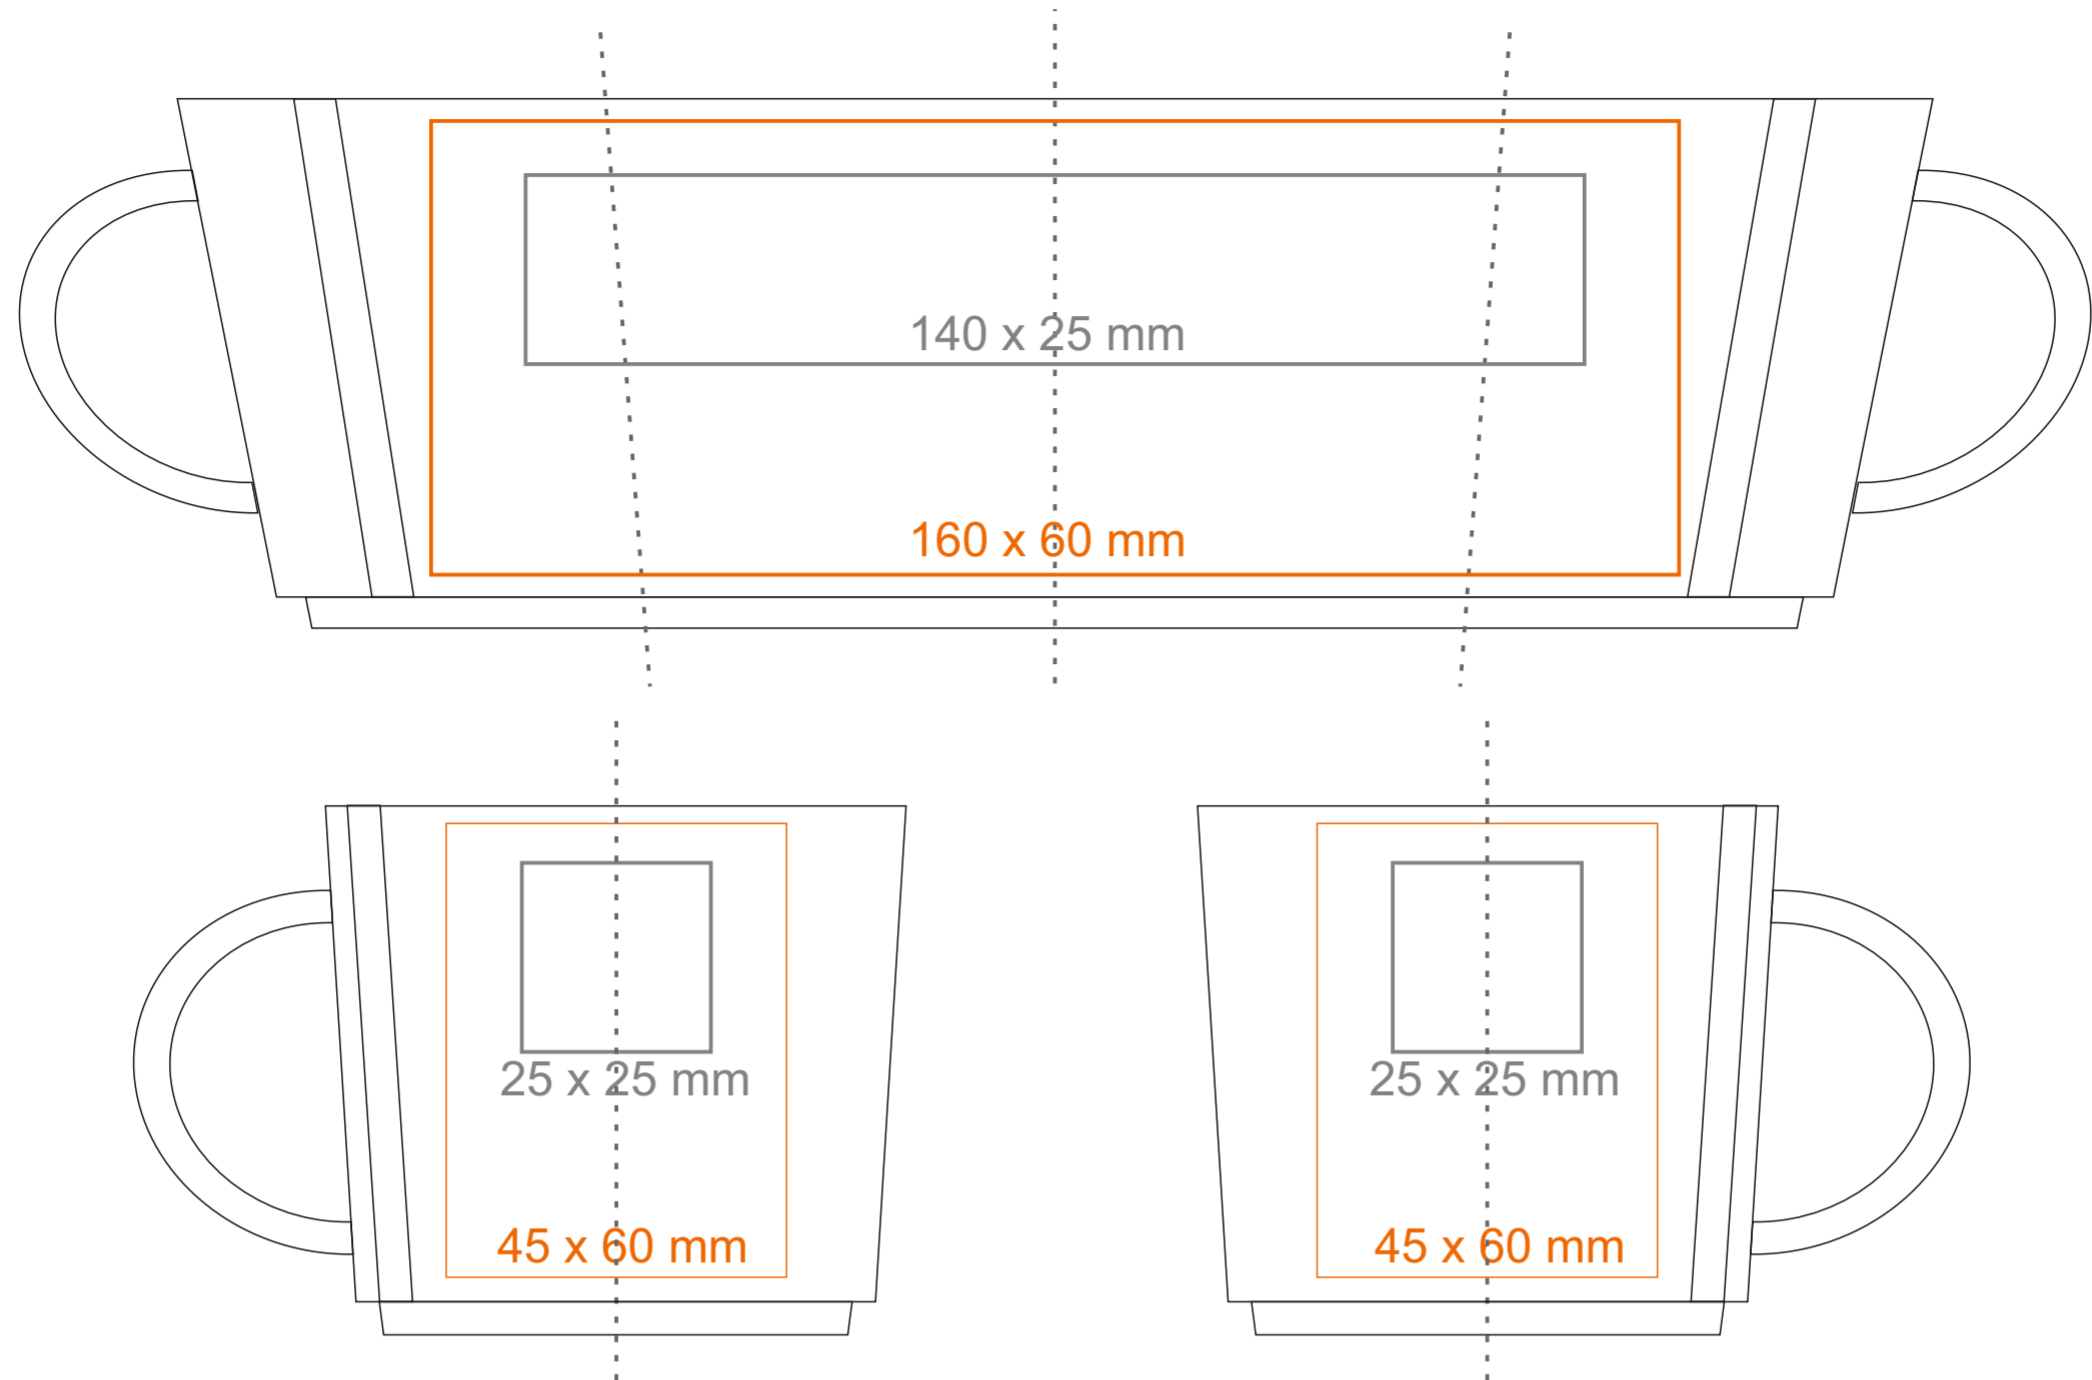

C_235 Lucas Set

350 ml / h: 80 mm / Ø 95 mm

Nadruk na uchu	- 50 x 10 mm
Nadruk wewnątrz na ścianie	- 40 x 20 mm
Nadruk wewnątrz na dnie	- Ø 30 mm
Nadruk od spodu	- Ø 45 mm

*W przypadku projektów dla kalkomanii wybiegających poza standardową powierzchnię nadruku prosimy o kontakt z działem handlowym.

[Jak należy przygotować projekty do druku](#)

legenda

- Nadruk kalkomanią (Transfer Print)
- Piaskowanie (Sensitive Touch)
- Nadruk bezpośredni (Direct Print)

C_253 Lucas Set

200 ml / h: 70 mm / Ø 77 mm

Nadruk na uchu	- 50 x 10 mm
Nadruk wewnątrz na ścianie	- 40 x 20 mm
Nadruk wewnątrz na dnie	- Ø 30 mm
Nadruk od spodu	- Ø 35 mm

C_253 Lucas Set

75 ml / h: 55 mm / Ø 60 mm

Nadruk na uchu	- 50 x 5 mm
Nadruk wewnątrz na ścianie	- 25 x 20 mm
Nadruk wewnątrz na dnie	- Ø 25 mm
Nadruk od spodu	- Ø 20 mm

*W przypadku projektów dla kalkomanii wybiegających poza standardową powierzchnię nadruku prosimy o kontakt z działem handlowym.