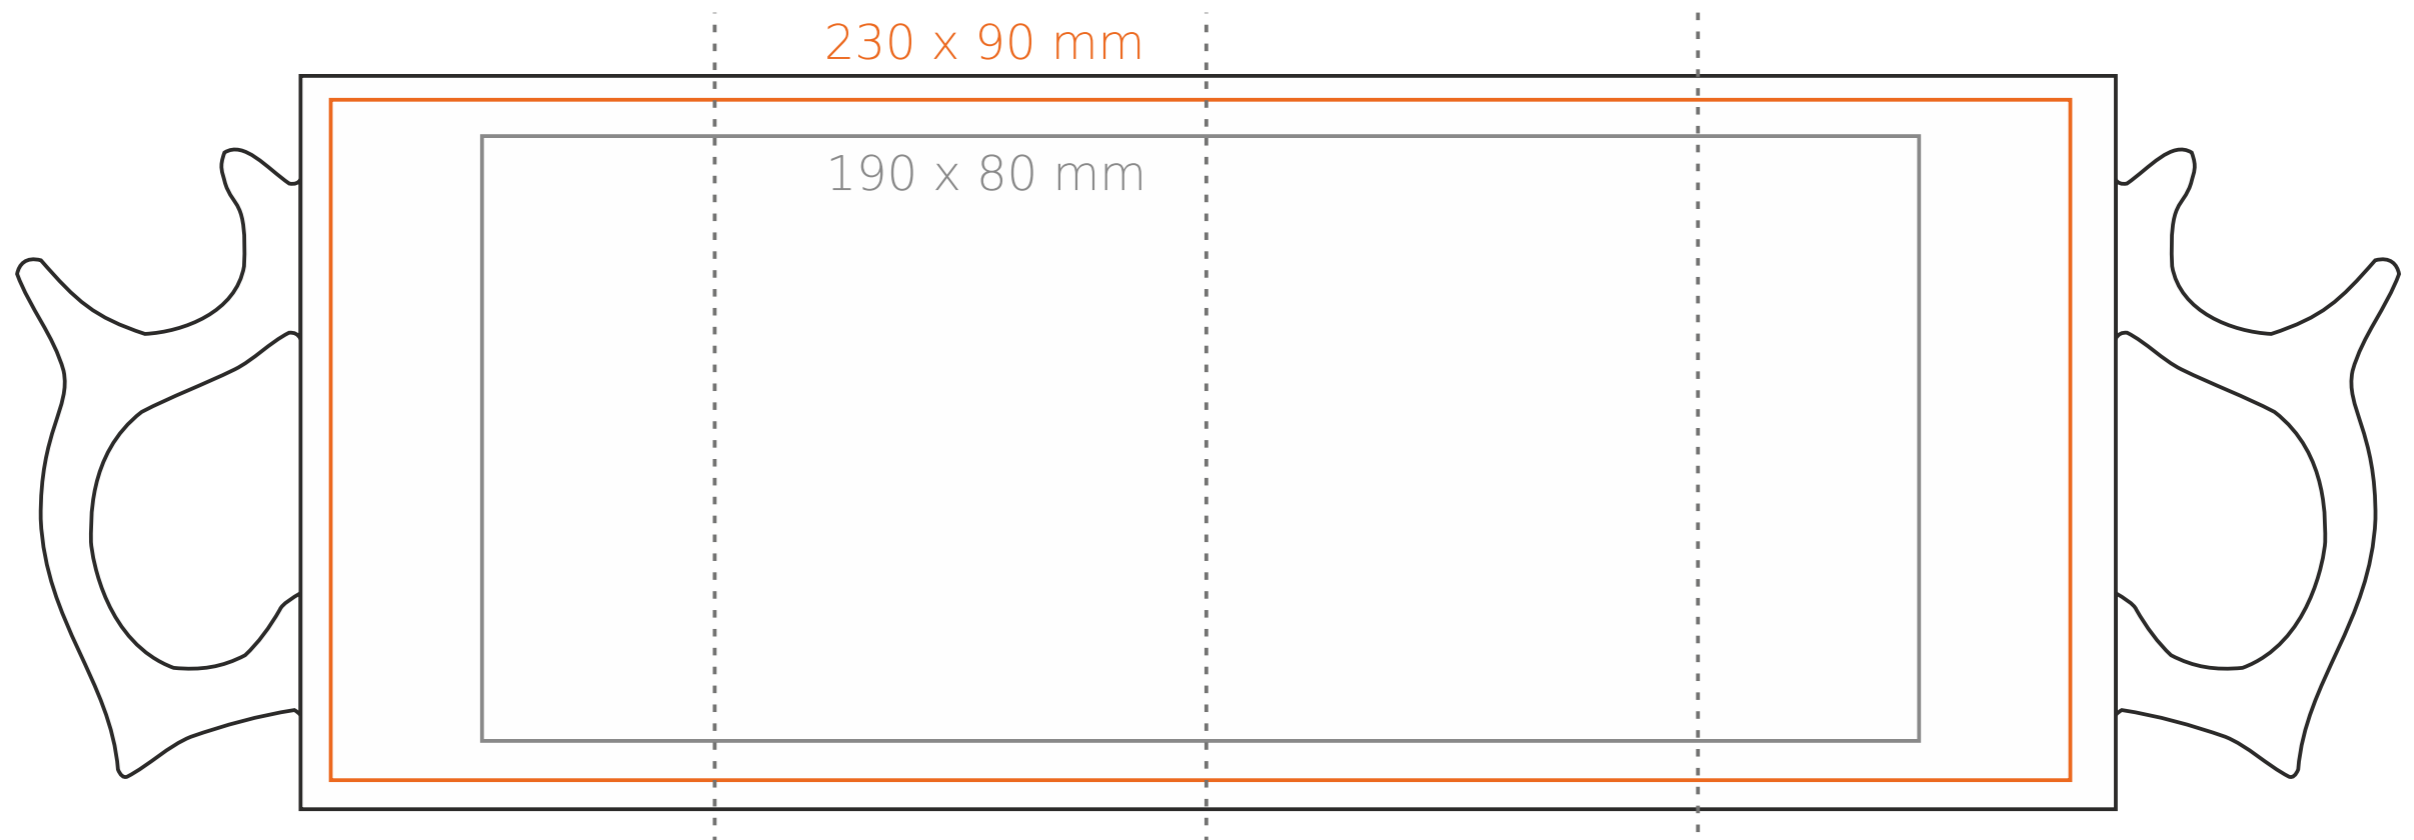

M/032 **Heros**

300 ml / h: 97 mm / Ø 80 mm

- | | |
|----------------------------|--------------|
| Nadruk na uchu | - 40 x 10 mm |
| Nadruk wewnątrz na ściance | - 50 x 20 mm |
| Nadruk wewnątrz na dnie | - Ø 30 mm |
| Nadruk od spodu | - Ø 55 mm |