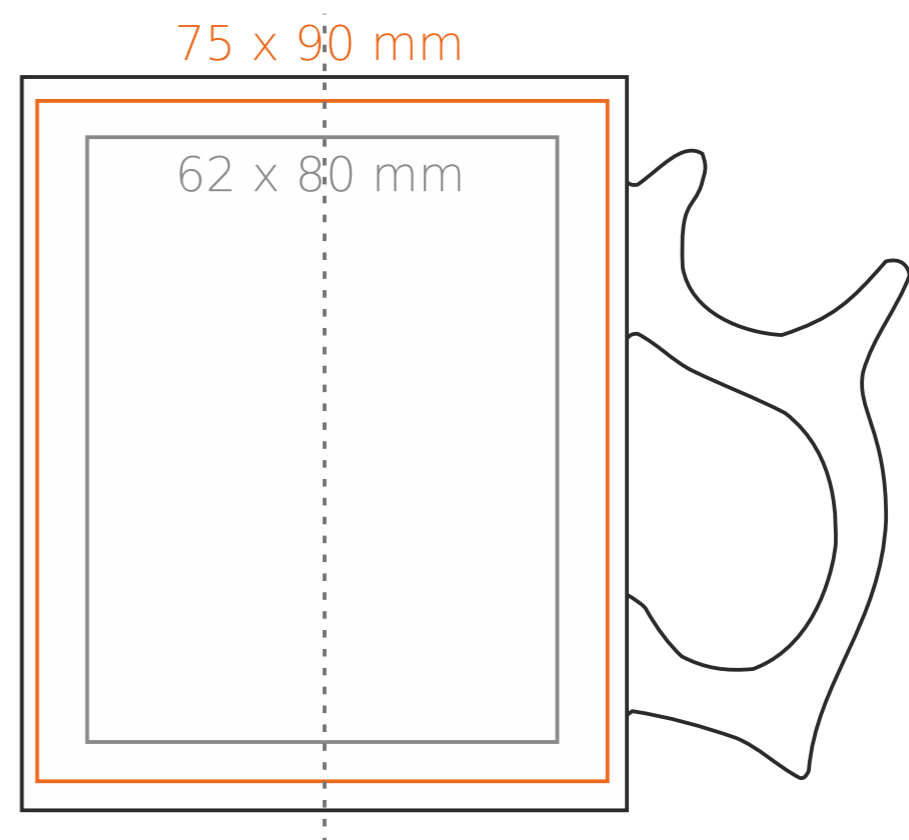

M/032 **Heros**

300 ml / h: 97 mm / Ø 80 mm

- | | |
|----------------------------|--------------|
| Nadruk na uchu | - 40 x 10 mm |
| Nadruk wewnątrz na ściance | - 50 x 20 mm |
| Nadruk wewnątrz na dnie | - Ø 30 mm |
| Nadruk od spodu | - Ø 55 mm |