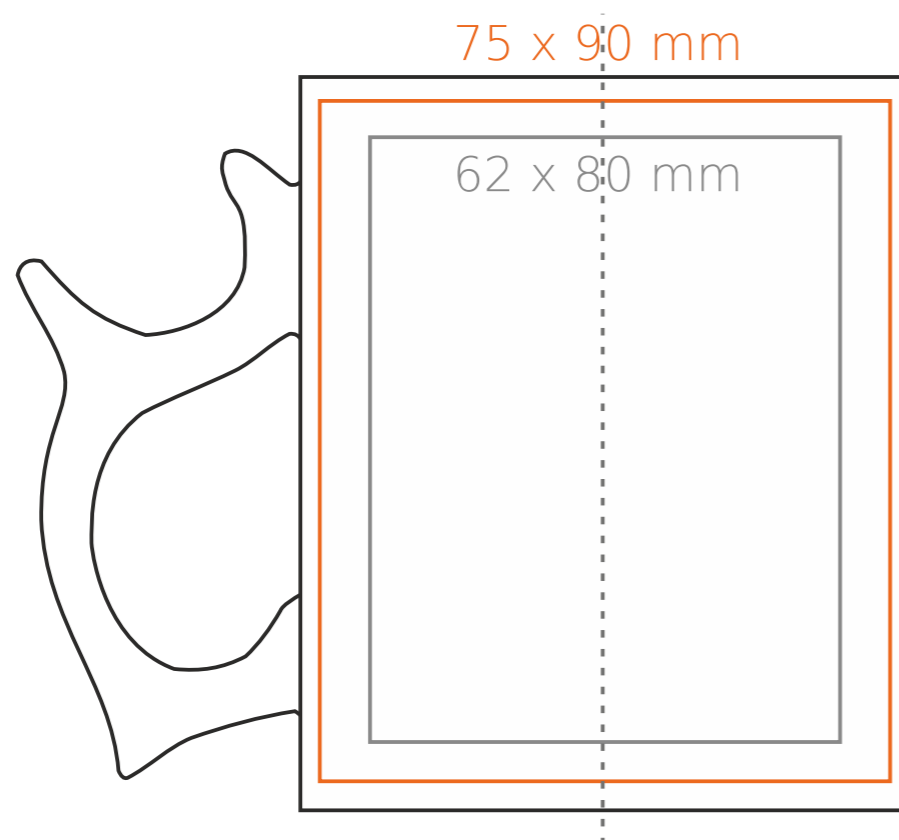

M/032 **Heros**

300 ml / h: 97 mm / Ø 80 mm

- | | |
|----------------------------|--------------|
| Nadruk na uchu | - 40 x 10 mm |
| Nadruk wewnątrz na ściance | - 50 x 20 mm |
| Nadruk wewnątrz na dnie | - Ø 30 mm |
| Nadruk od spodu | - Ø 55 mm |